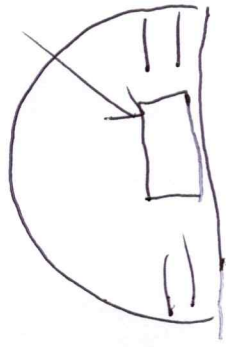

前ロゴ

中の白抜き

ラインテープ

2本

シルバー - 7mm

後面

補血液

左サイド

色、バランスあわせ

色シルバー

右サイド

色シルバー